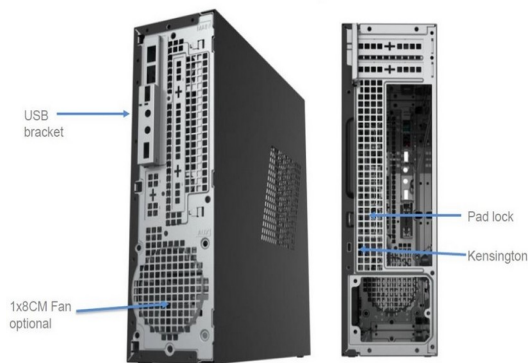

Petit serveur entrée de gamme

Capacité de disques

Ce boîtier permet d'intégrer au maximum 2 disques. Un au format 2,5 pouces et un au format 3,5 pouces.

Ce qui laisse une capacité de stockage tout à fait suffisante.

Réf. : ATCSEMICTXE0B

Boîtier

C'est un boîtier micro tour compact pouvant être installé également à plat.

Il dispose de deux ports USB3.0 en façade. Ainsi qu'une entrée micro et une sortie audio.

Possibilité

Machine idéale pour un usage de serveur de fichiers.

On peut y ajouter une carte réseau ou une carte vidéo en low profile si nécessaire.

Mémoire vive

Cette configuration dispose de 2 emplacements mémoire, soit un maximum de 32 Go de mémoire vive ce qui est suffisant pour un usage bureautique même exigeant.

Disponible en option

Système d'exploitation

Vous avez le choix entre les toutes les versions Windows Serveur.

Périphériques

Vous avez la possibilité d'ajouter des cartes PCIe en low profile

Vous avez aussi le choix d'ajouter clavier souris pour faciliter vos interventions sur place.